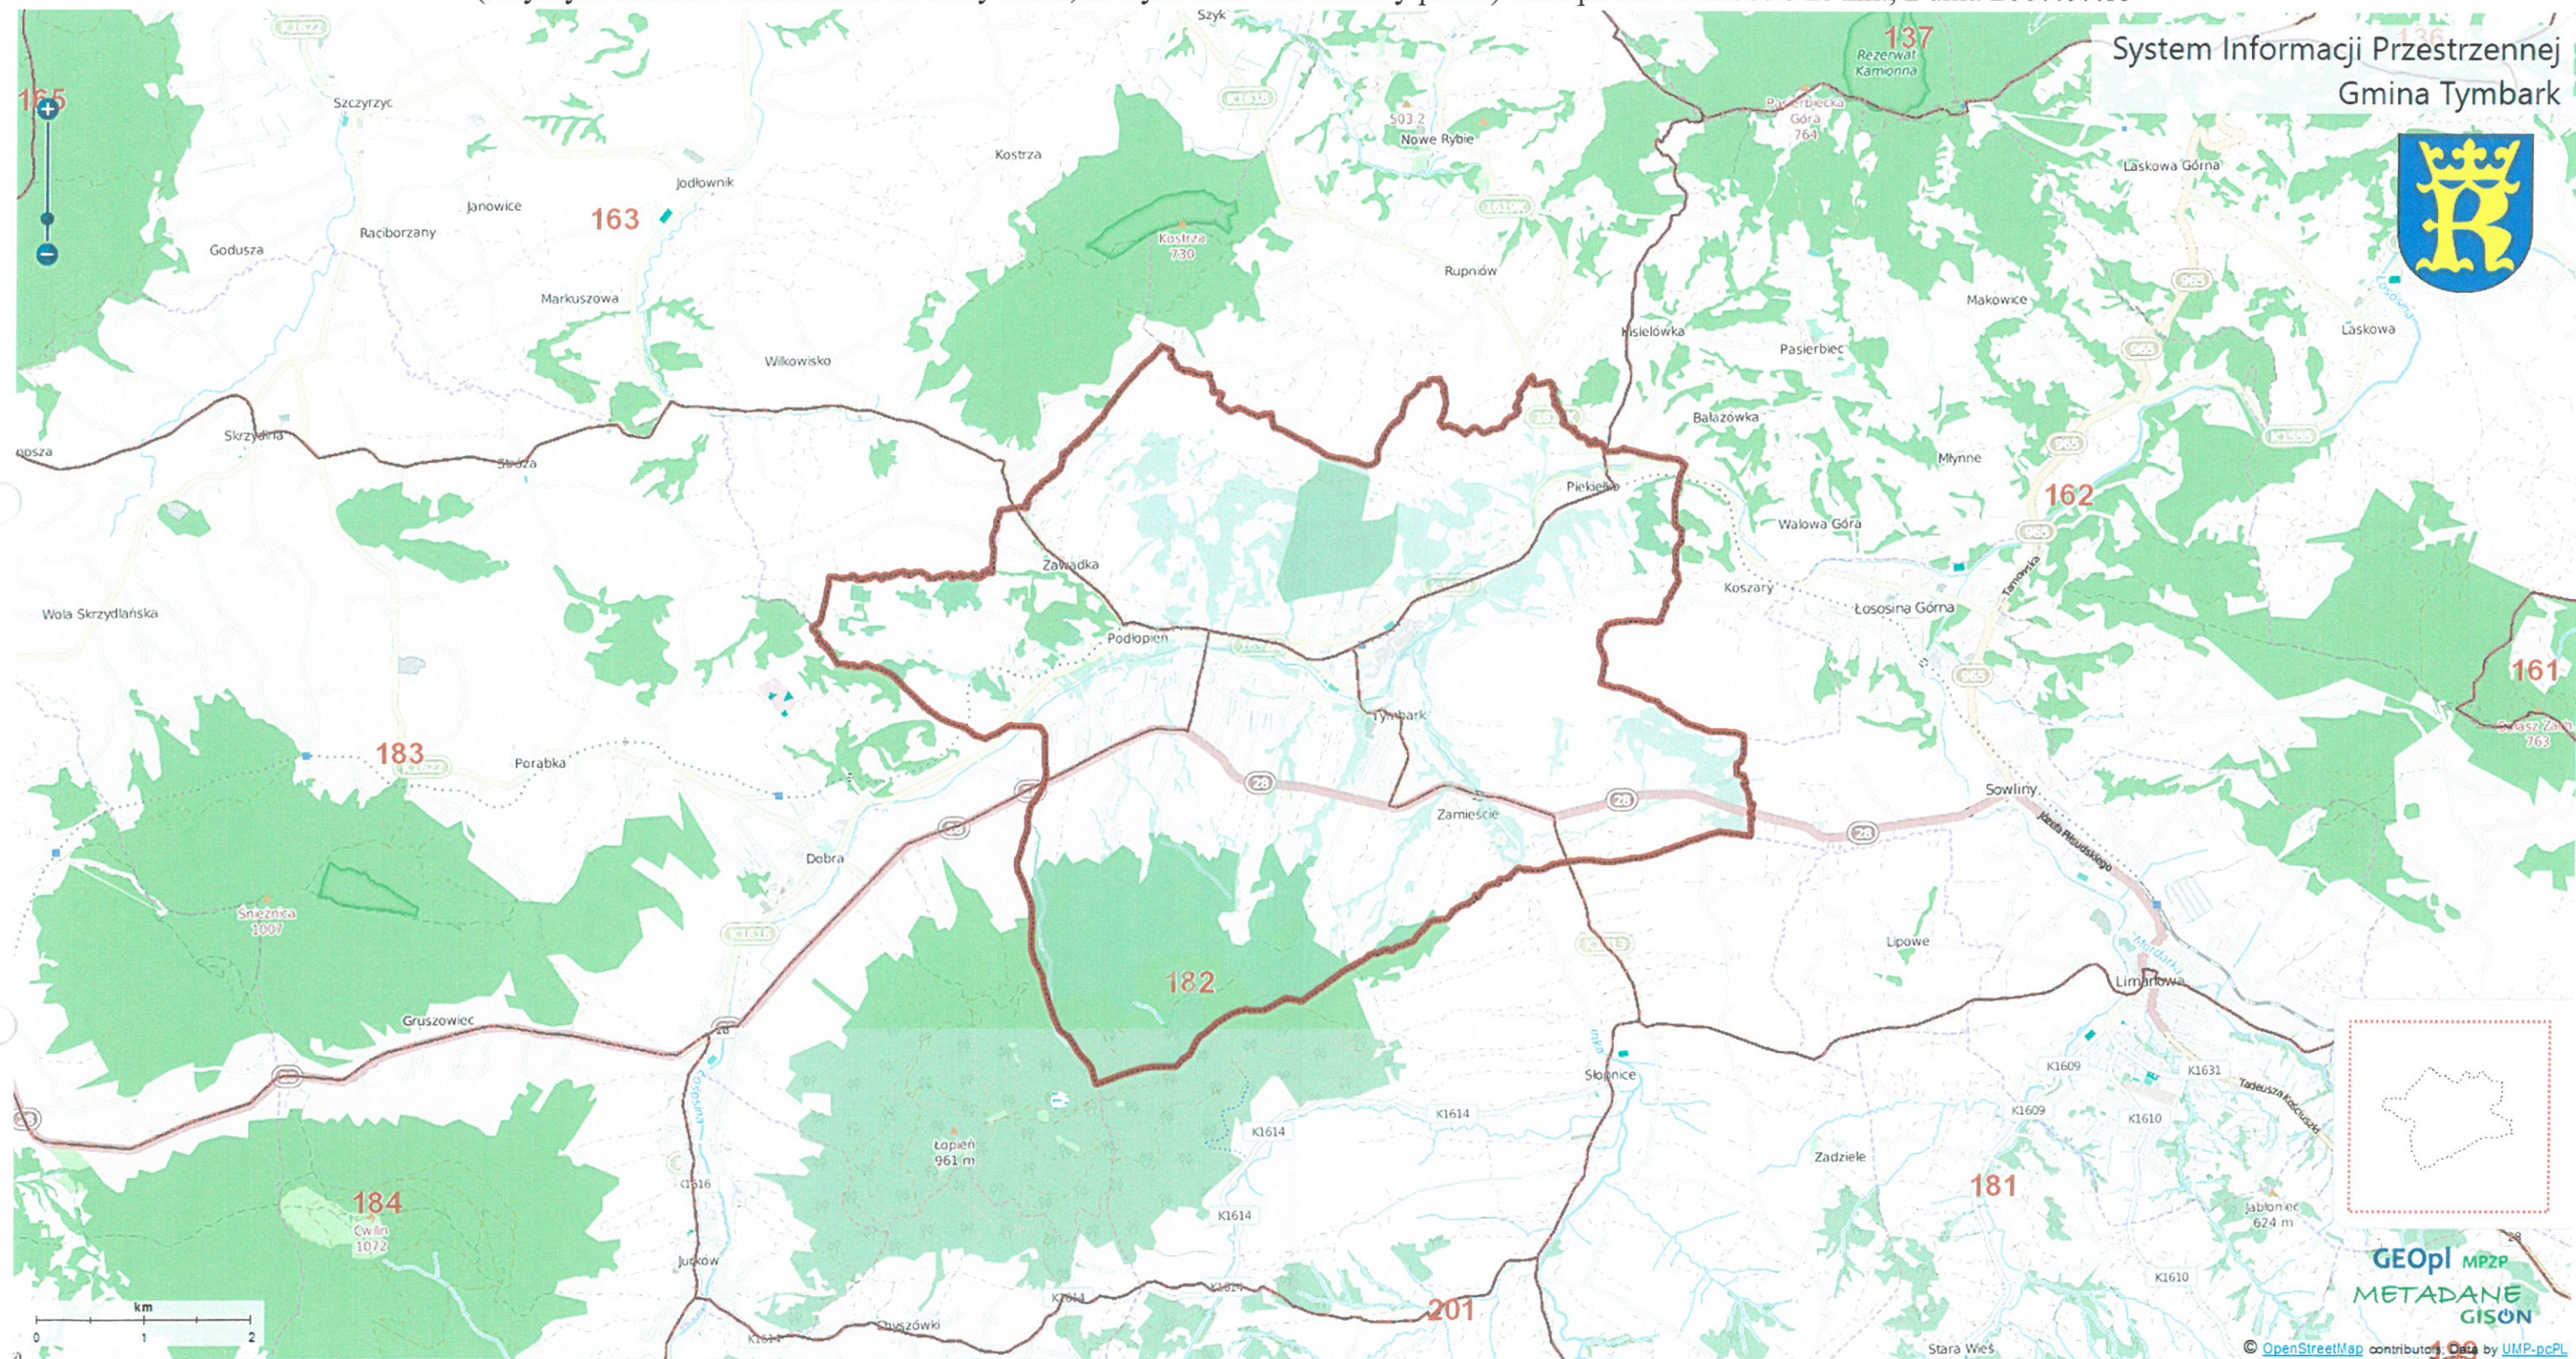

Obwody łowieckie w Gminie Tymbark

(zwykłym drukiem zaznaczono obwody leśne, tłustym drukiem obwody polne) Małop.2007.513.3396 ze zm., z dnia 2007.07.11

Gmina	Numer obvodu	Koło łowieckie
Tymbark	162 163 182, 183	Jaworz Limanowa ul. Chmielnik 1, 34-600 Limanowa 602756704 Szarak Jodłownik Krzesławice 2, 32-415 Raciechowice 663768783 Hubert Tymbark 34-617 Wilkowisko 37 509945250